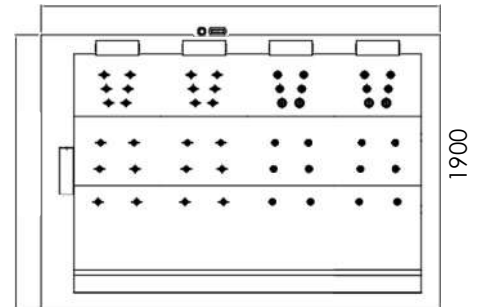

Note: Custom designed spas can be manufactured upon request.

Altea

ALTEA infinity
2870

Ref.: 0031

Hauteur
Höhe
Height
960 mm

ALTEA skimmer
2760

Ref.: 0033

Fonctions / Funktionen / Functions