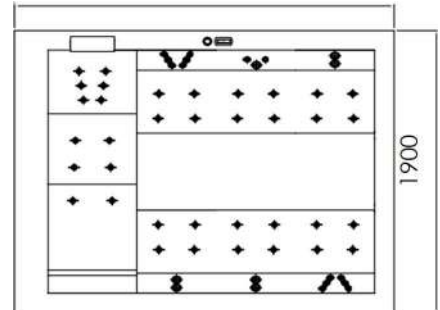

Note: Custom designed spas can be manufactured upon request.

Minerva

MINERVA 7 infinity
2670

Ref.: 0037

Hauteur
Höhe
Height
960 mm

MINERVA 7 skimmer
2564

Ref.: 0039

Fonctions / Funktionen / Functions