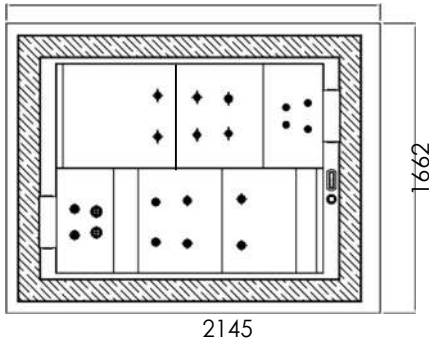

Ref.: 0001

Hauteur
Höhe
Height
960 mm

MILO skimmer

1890

Ref.: 0003

Fonctions / Funktionen / Functions

	MILO infinity	MILO skimmer
Positions (assis / allongé) Positionen (sitzend / liegend) Positions (sitting / lying)	0 / 2	0 / 2
Jets d'eau, minimaliste en acier inoxydable. Wasserdüsen, minimalistisch in Edelstahl. Water jets, minimalist in stainless steel.	10	10
Jets d'air, corps minimaliste en acier inoxydable. Luftdüsen, minimalistischer Edelstahlkörper. Air jets, minimalist stainless steel body.	10	10
LED RGB RGB LED-Farbtherapie RGB LED	●	●
Réservation pour écran tactile numérique Ausparung für Touchscreen Reservation for digital touch screen	●	●
Poids en kg vide / avec de l'eau (environ) Gewicht in kg leer / mit Wasser (ca.) Weight in kg empty / with water (approx)	190 / 660	190 / 660
Bouton Piezo à pulsation en acier inoxydable Piezo-Knopf aus Edelstahl für professionellen Gebrauch Stainless steel pulsating piezo button	○	○