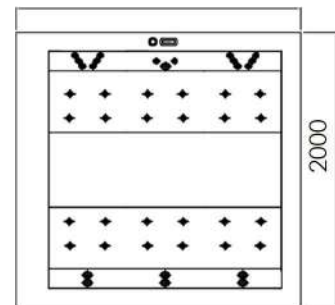

Note: Custom designed spas can be manufactured upon request.

Venus

VENUS 6 infinity
2200

Ref.: 0025

Hauteur
Höhe
Height
960 mm

VENUS 6 skimmer
2000

Ref.: 0027

Fonctions / Funktionen / Functions