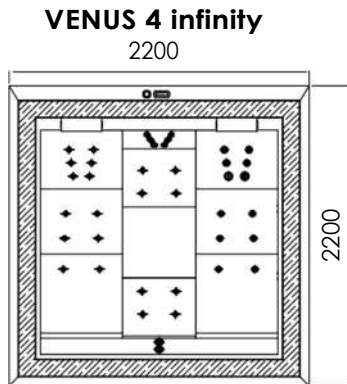

Venus

Ref.: 0019

Hauteur
Höhe
Height
960 mm

Ref.: 0021

Fonctions / Funktionen / Functions

VENUS 4 infinity

VENUS 4 skimmer

Positions (assis / allongé)