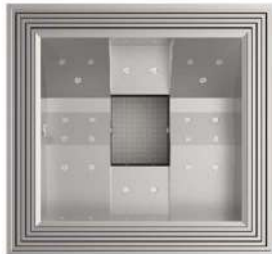

Jupiter

JUPITER 4 infinity

2270

2130

Ref.: 0044

Hauteur
Höhe
Height

960 mm

Fonctions / Funktionen / Functions

JUPITER 4 infinity

Positions (assis / allongé)	
Positionen (sitzend / liegend)	2 / 2
Positions (sitting / lying)	
Jets d'eau, minimaliste en acier inoxydable.	
Wasserdüsen, minimalistisch in Edelstahl.	18
Water jets, minimalist in stainless steel.	
Jets d'air, corps minimaliste en acier inoxydable.	
Luftdüsen, minimalistischer Edelstahlkörper.	18
Air jets, minimalist stainless steel body.	
LED RGB	
RGB LED-Farbtherapie	●
RGB LED	
Réservation pour écran tactile numérique	
Aussparung für Touchscreen	●
Reservation for digital touch screen	
Bouton Piezo à pulsation en acier inoxydable	
Piezo-Knopf aus Edelstahl für professionellen Gebrauch	○
Stainless steel pulsating piezo button	

● inclus / inbegriffen / included   ○ optionnel / als Option / optional

Remarque : Des spas conçus sur mesure peuvent être fabriqués sur demande.

Hinweis: Kundenspezifische Spas können auf Anfrage hergestellt werden.

Note: Custom designed spas can be manufactured upon request.