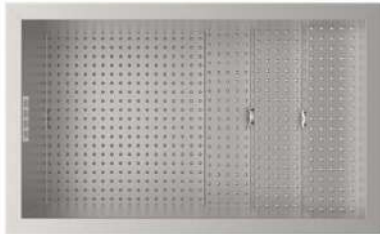

Luna

LUNA 1 skimmer 1800

1100

Hauteur
Höhe
Height
960 mm

Ref.: 0057

Fonctions / Funktionen / Functions

LUNA 1 skimmer

LED RGB	
RGB LED-Farbtherapie	☒
RGB LED	
Bouton Piezo à pulsation en acier inoxydable	
Piezo-Knopf aus Edelstahl für professionellen Gebrauch	☐
Stainless steel pulsating piezo button	

1. ☒ inclus / inbegriffen / included   ☐ optionnel / als Option / optional
   Remarque : Des spas conçus sur mesure peuvent être fabriqués sur demande.
   Hinweis: Kundenspezifische Spas können auf Anfrage hergestellt werden.
   Note: Custom designed spas can be manufactured upon request.