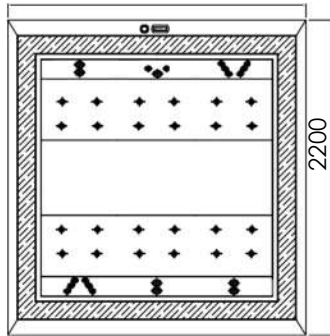

Note: Custom designed spas can be manufactured upon request.

Venus

VENUS 6 infinity
2200

Ref.: 0025

Hauteur
Höhe
Height
960 mm

VENUS 6 skimmer
2000

Ref.: 0027

Fonctions / Funktionen / Functions