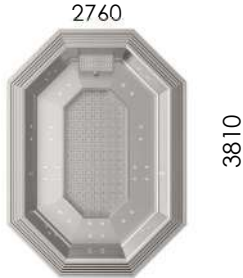

Note: Custom designed spas can be manufactured upon request.

Pluton

PLUTON 9 infinity

Ref.: 0054

Hauteur
Höhe
Height
960 mm

Fonctions / Funktionen / Functions

PLUTON 9 infinity

Positions (assis / allongé) Positionen (sitzend / liegend) Positions (sitting / lying)	9 / 0
Jets d'eau, minimaliste en acier inoxydable. Wasserdüsen, minimalistisch in Edelstahl. Water jets, minimalist in stainless steel.	32
Jets d'air, corps minimaliste en acier inoxydable. Luftdüsen, minimalistischer Edelstahlkörper. Air jets, minimalist stainless steel body.	24
LED RGB RGB LED-Farbtherapie RGB LED	●
Réservation pour écran tactile numérique Aussparung für Touchscreen Reservation for digital touch screen	●
Bouton Piezo à pulsation en acier inoxydable Piezo-Knopf aus Edelstahl für professionellen Gebrauch Stainless steel pulsating piezo button	○