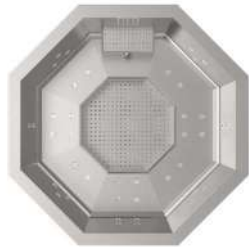

Venus

VENUS 7 skimmer

2450

2450

Ref.: 0048

Hauteur
Höhe
Height

960 mm

Fonctions / Funktionen / Functions

VENUS 7 skimmer

Positions (assis / allongé)	
Positionen (sitzend / liegend)	7 / 0
Positions (sitting / lying)	
Jets d'eau, minimaliste en acier inoxydable.	
Wasserdüsen, minimalistisch in Edelstahl.	28
Water jets, minimalist in stainless steel.	
Jets d'air, corps minimaliste en acier inoxydable.	
Luftdüsen, minimalistischer Edelstahlkörper.	20
Air jets, minimalist stainless steel body.	
LED RGB	
RGB LED-Farbtherapie	●
RGB LED	
Réservation pour écran tactile numérique	
Aussparung für Touchscreen	●
Reservation for digital touch screen	
Bouton Piezo à pulsation en acier inoxydable	
Piezo-Knopf aus Edelstahl für professionellen Gebrauch	○
Stainless steel pulsating piezo button	

● inclus / inbegriffen / included   ○ optionnel / als Option / optional

Remarque : Des spas conçus sur mesure peuvent être fabriqués sur demande.

Hinweis: Kundenspezifische Spas können auf Anfrage hergestellt werden.

Note: Custom designed spas can be manufactured upon request.