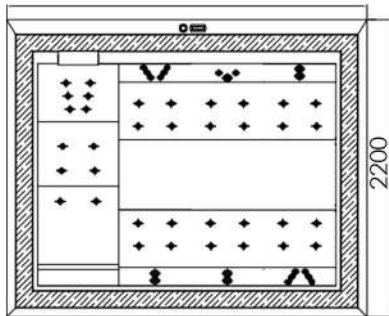

Note: Custom designed spas can be manufactured upon request.

Minerva

MINERVA 7 infinity
2670

Ref.: 0037

Hauteur
Höhe
Height
960 mm

MINERVA 7 skimmer
2564

Ref.: 0039

Fonctions / Funktionen / Functions