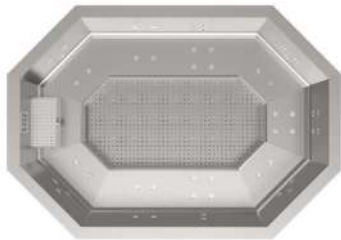

Venus

VENUS 9 skimmer 3500

2450

Hauteur
Höhe
Height
960 mm

Ref.: 0049

Fonctions / Funktionen / Functions

VENUS 9 skimmer

Positions (assis / allongé) Positionen (sitzend / liegend) Positions (sitting / lying)	9 / 0
Jets d'eau, minimaliste en acier inoxydable. Wasserdüsen, minimalistisch in Edelstahl. Water jets, minimalist in stainless steel.	24
Jets d'air, corps minimaliste en acier inoxydable. Luftdüsen, minimalistischer Edelstahlkörper. Air jets, minimalist stainless steel body.	32
LED RGB RGB LED-Farbtherapie RGB LED	●
Réservation pour écran tactile numérique Ausparung für Touchscreen Reservation for digital touch screen	●
Bouton Piezo à pulsation en acier inoxydable Piezo-Knopf aus Edelstahl für professionellen Gebrauch Stainless steel pulsating piezo button	○

● inclus / inbegriffen / included   ○ optionnel / als Option / optional

Remarque : Des spas conçus sur mesure peuvent être fabriqués sur demande.

Hinweis: Kundenspezifische Spas können auf Anfrage hergestellt werden.

Note: Custom designed spas can be manufactured upon request.