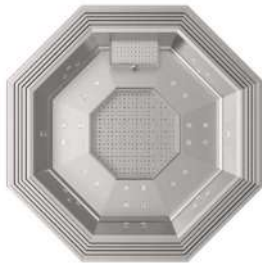

Pluton

PLUTON 7 infinity

2760

2760

Ref.: 0053

Hauteur
Höhe
Height

960 mm

Fonctions / Funktionen / Functions

PLUTON 7 infinity

Positions (assis / allongé)	7 / 0
Positionen (sitzend / liegend)	
Positions (sitting / lying)	
Jets d'eau, minimaliste en acier inoxydable.	28
Wasserdüsen, minimalistisch in Edelstahl.	
Water jets, minimalist in stainless steel.	
Jets d'air, corps minimaliste en acier inoxydable.	20
Luftdüsen, minimalistischer Edelstahlkörper.	
Air jets, minimalist stainless steel body.	
LED RGB	●
RGB LED-Farbtherapie	
RGB LED	
Réservation pour écran tactile numérique	●
Aussparung für Touchscreen	
Reservation for digital touch screen	
Bouton Piezo à pulsation en acier inoxydable	○
Piezo-Knopf aus Edelstahl für professionellen Gebrauch	
Stainless steel pulsating piezo button	

● inclus / inbegriffen / included   ○ optionnel / als Option / optional

Remarque : Des spas conçus sur mesure peuvent être fabriqués sur demande.

Hinweis: Kundenspezifische Spas können auf Anfrage hergestellt werden.

Note: Custom designed spas can be manufactured upon request.