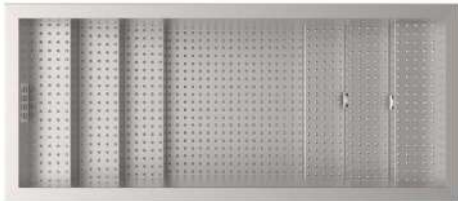

Luna

LUNA 2 skimmer 2500

1100

Hauteur
Höhe
Height
960 mm

Ref.: 0058

Fonctions / Funktionen / Functions

LUNA 2 skimmer

LED RGB	
RGB LED-Farbtherapie	☒
RGB LED	
Bouton Piezo à pulsation en acier inoxydable	
Piezo-Knopf aus Edelstahl für professionellen Gebrauch	☐
Stainless steel pulsating piezo button	

☒ inclus / inbegriffen / included   ☐ optionnel / als Option / optional
Remarque : Des spas conçus sur mesure peuvent être fabriqués sur demande.
Hinweis: Kundenspezifische Spas können auf Anfrage hergestellt werden.
Note: Custom designed spas can be manufactured upon request.