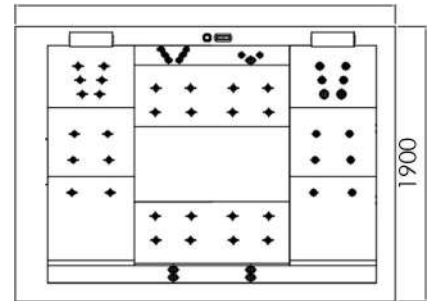

Minerva

MINERVA 6 infinity
2736

Ref.: 0034

Hauteur
Höhe
Height
960 mm

MINERVA 6 skimmer
2630

Ref.: 0036

Fonctions / Funktionen / Functions

MINERVA 6 infinity