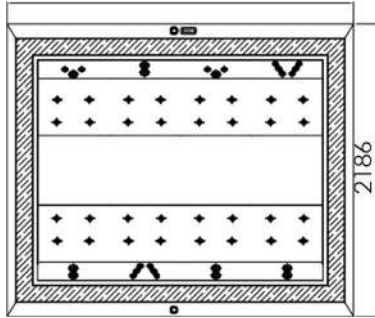

Note: Custom designed spas can be manufactured upon request.

Minerva

MINERVA 8 infinity
2605

Ref.: 0040

Hauteur
Höhe
Height
960 mm

MINERVA 8 skimmer
2499

Ref.: 0042

Fonctions / Funktionen / Functions