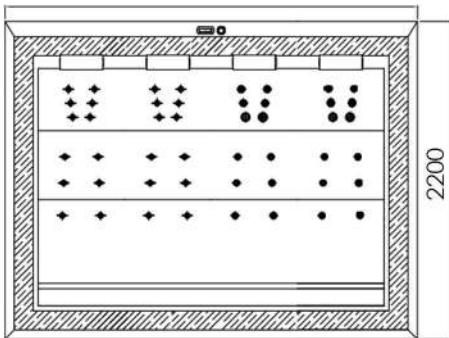

Altea

ALTEA infinity
2870

Ref.: 0031

Hauteur
Höhe
Height
960 mm