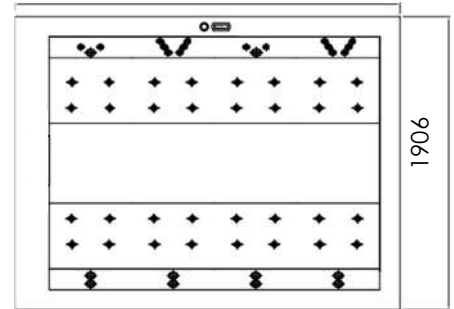

Note: Custom designed spas can be manufactured upon request.

Minerva

MINERVA 8 infinity
2605

Ref.: 0040

Hauteur
Höhe
Height
960 mm

MINERVA 8 skimmer
2499

Ref.: 0042

Fonctions / Funktionen / Functions