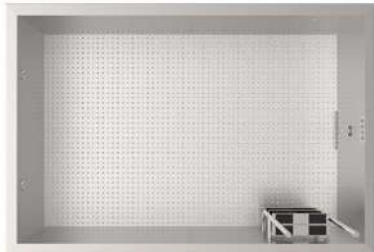

Ceres

CERES 1 skimmer 3120

2120

Hauteur
Höhe
Height

1250 mm

Ref.: 0063

Fonctions / Funktionen / Functions

CERES 1 skimmer

LED RGB RGB LED-Farbtherapie RGB LED	☒
Réservation pour écran tactile numérique Aussparung für Touchscreen Reservation for digital touch screen	☐
Bouton Piezo à pulsation en acier inoxydable Piezo-Knopf aus Edelstahl für professionellen Gebrauch Stainless steel pulsating piezo button	☐

1. inclus / inbegriffen / included   ○ optionnel / als Option / optional
   Remarque : Des spas conçus sur mesure peuvent être fabriqués sur demande.
   Hinweis: Kundenspezifische Spas können auf Anfrage hergestellt werden.
   Note: Custom designed spas can be manufactured upon request.