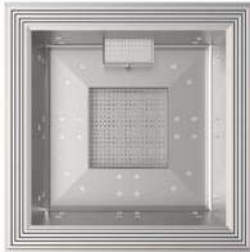

Marte

MARTE 7 infinity

2610

2610

Hauteur
Höhe
Height

960 mm

Ref.: 0051

Fonctions / Funktionen / Functions

MARTE 7 infinity

Positions (assis / allongé)	7 / 0
Positionen (sitzend / liegend)	
Positions (sitting / lying)	
Jets d'eau, minimaliste en acier inoxydable.	30
Wasserdüsen, minimalistisch in Edelstahl.	
Water jets, minimalist in stainless steel.	
Jets d'air, corps minimaliste en acier inoxydable.	20
Luftdüsen, minimalistischer Edelstahlkörper.	
Air jets, minimalist stainless steel body.	
LED RGB	●
RGB LED-Farbtherapie	
RGB LED	
Réservation pour écran tactile numérique	●
Aussparung für Touchscreen	
Reservation for digital touch screen	
Bouton Piezo à pulsation en acier inoxydable	○
Piezo-Knopf aus Edelstahl für professionellen Gebrauch	
Stainless steel pulsating piezo button	

● inclus / inbegriffen / included   ○ optionnel / als Option / optional

Remarque : Des spas conçus sur mesure peuvent être fabriqués sur demande.

Hinweis: Kundenspezifische Spas können auf Anfrage hergestellt werden.

Note: Custom designed spas can be manufactured upon request.