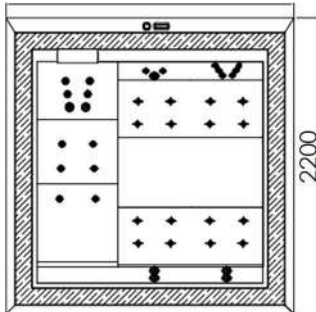

Venus

VENUS 5 infinity
2200

Ref.: 0022

Hauteur
Höhe
Height
960 mm

VENUS 5 skimmer
2000

Ref.: 0024

Fonctions / Funktionen / Functions

VENUS 5 infinity