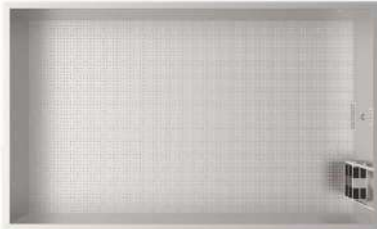

Titan

TITAN skimmer

5120

3120

Hauteur
Höhe
Height

1250 mm

Ref.: 0062

Fonctions / Funktionen / Functions

TITAN skimmer

Positions (assis / allongé)	
Positionen (sitzend / liegend)	3 / 0
Positions (sitting / lying)	
Jets d'eau, minimaliste en acier inoxydable.	
Wasserdüsen, minimalistisch in Edelstahl.	6
Water jets, minimalist in stainless steel.	
Jets d'air, corps minimaliste en acier inoxydable.	
Luftdüsen, minimalistischer Edelstahlkörper.	6
Air jets, minimalist stainless steel body.	
LED RGB	
RGB LED-Farbtherapie	●
RGB LED	
Réservation pour écran tactile numérique	
Aussparung für Touchscreen	●
Reservation for digital touch screen	
Bouton Piezo à pulsation en acier inoxydable	
Piezo-Knopf aus Edelstahl für professionellen Gebrauch	○
Stainless steel pulsating piezo button	

● inclus / inbegriffen / included   ○ optionnel / als Option / optional

Remarque : Des spas conçus sur mesure peuvent être fabriqués sur demande.

Hinweis: Kundenspezifische Spas können auf Anfrage hergestellt werden.

Note: Custom designed spas can be manufactured upon request.