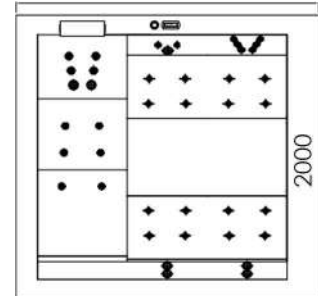

Venus

VENUS 5 infinity
2200

Ref.: 0022

Hauteur
Höhe
Height
960 mm

VENUS 5 skimmer
2000

Ref.: 0024

Fonctions / Funktionen / Functions

VENUS 5 infinity