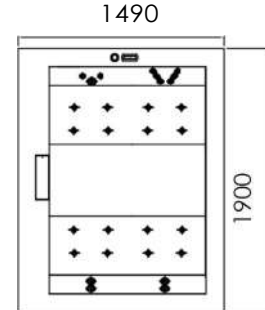

Note: Custom designed spas can be manufactured upon request.

Hermes

HERMES 4 infinity

Ref.: 0010

Hauteur
Höhe
Height
960 mm

HERMES 4 skimmer

Ref.: 0012

Fonctions / Funktionen / Functions