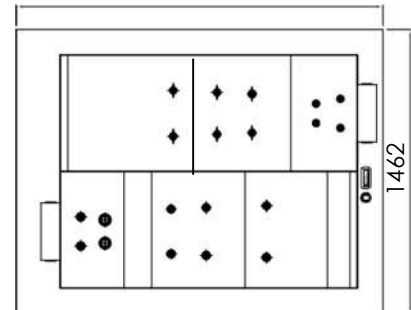

Ref.: 0001

Hauteur
Höhe
Height
960 mm

MILO skimmer

1890

Ref.: 0003

Fonctions / Funktionen / Functions

	MILO infinity	MILO skimmer
Positions (assis / allongé) Positionen (sitzend / liegend) Positions (sitting / lying)	0 / 2	0 / 2
Jets d'eau, minimaliste en acier inoxydable. Wasserdüsen, minimalistisch in Edelstahl. Water jets, minimalist in stainless steel.	10	10
Jets d'air, corps minimaliste en acier inoxydable. Luftdüsen, minimalistischer Edelstahlkörper. Air jets, minimalist stainless steel body.	10	10
LED RGB RGB LED-Farbtherapie RGB LED	●	●
Réservation pour écran tactile numérique Ausparung für Touchscreen Reservation for digital touch screen	●	●
Poids en kg vide / avec de l'eau (environ) Gewicht in kg leer / mit Wasser (ca.) Weight in kg empty / with water (approx)	190 / 660	190 / 660
Bouton Piezo à pulsation en acier inoxydable Piezo-Knopf aus Edelstahl für professionellen Gebrauch Stainless steel pulsating piezo button	○	○