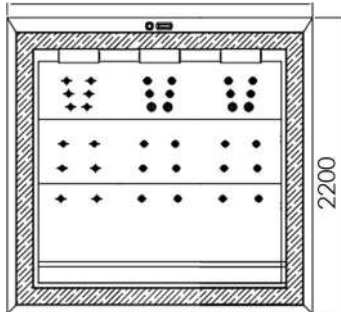

Mikonos

MIKONOS infinity

2260

Ref.: 0016

Hauteur
Höhe
Height

960 mm