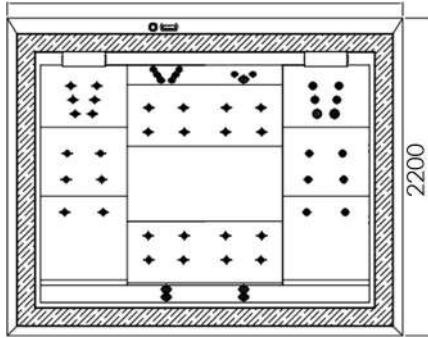

Minerva

MINERVA 6 infinity
2736

Ref.: 0034

Hauteur
Höhe
Height
960 mm