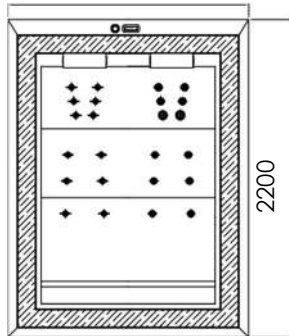

Eräs

ERAS infinity

1660

Ref.: 0004

Hauteur
Höhe
Height

960 mm