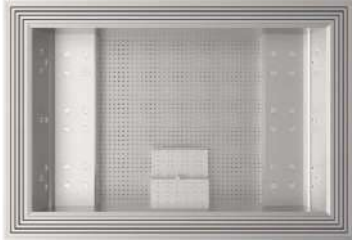

Saturno

SATURNO 6 infinity 3500

2400

Hauteur
Höhe
Height
960 mm

Ref.: 0055

Fonctions / Funktionen / Functions

SATURNO 6 infinity

Positions (assis / allongé) Positionen (sitzend / liegend) Positions (sitting / lying)	6 / 0
Jets d'eau, minimaliste en acier inoxydable. Wasserdüsen, minimalistisch in Edelstahl. Water jets, minimalist in stainless steel.	24
Jets d'air, corps minimaliste en acier inoxydable. Luftdüsen, minimalistischer Edelstahlkörper. Air jets, minimalist stainless steel body.	24
LED RGB RGB LED-Farbtherapie RGB LED	●
Réservation pour écran tactile numérique Aussparung für Touchscreen Reservation for digital touch screen	●
Bouton Piezo à pulsation en acier inoxydable Piezo-Knopf aus Edelstahl für professionellen Gebrauch Stainless steel pulsating piezo button	○

● inclus / inbegriffen / included   ○ optionnel / als Option / optional

Remarque : Des spas conçus sur mesure peuvent être fabriqués sur demande.

Hinweis: Kundenspezifische Spas können auf Anfrage hergestellt werden.

Note: Custom designed spas can be manufactured upon request.