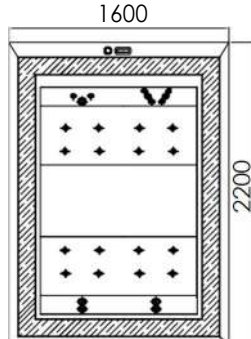

Hermes

HERMES 4 infinity

Ref.: 0010

Hauteur
Höhe
Height
960 mm