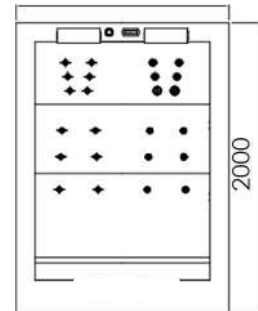

ERAS skimmer

1460

Ref.: 0006

Fonctions / Funktionen / Functions

ERAS infinity

ERAS skimmer

Positions (assis / allongé)

Positionen (sitzend / liegend)

Positions (sitting / lying)

0 / 2

0 / 2

Jets d'eau, minimaliste en acier inoxydable.

Wasserdüsen, minimalistisch in Edelstahl.

Water jets, minimalist in stainless steel.

12

12

Jets d'air, corps minimaliste en acier inoxydable.

Luftdüsen, minimalistischer Edelstahlkörper.

Air jets, minimalist stainless steel body.

12

12

LED RGB

RGB LED-Farbtherapie

RGB LED

●

●

Réservation pour écran tactile numérique

Aussparung für Touchscreen

Reservation for digital touch screen

●

●

Poids en kg vide / avec de l'eau (environ)

Gewicht in kg leer / mit Wasser (ca.)

Weight in kg empty / with water (approx)

190 / 660

190 / 660

Bouton Piezo à pulsation en acier inoxydable

Piezo-Knopf aus Edelstahl für professionellen Gebrauch

Stainless steel pulsating piezo button

○

○

● inclus / inbegriffen / included

○ optionnel / als Option / optional

Remarque : Des spas conçus sur mesure peuvent être fabriqués sur demande.

Hinweis: Kundenspezifische Spas können auf Anfrage hergestellt werden.

Note: Custom designed spas can be manufactured upon request.