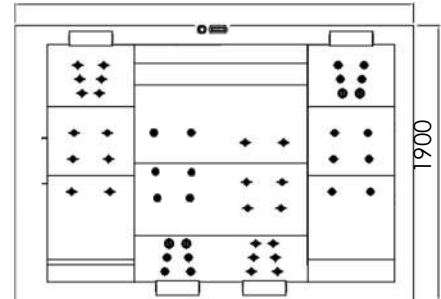

Note: Custom designed spas can be manufactured upon request.

Ibiza

IBIZA infinity
2870

Ref.: 0028

Hauteur
Höhe
Height
960 mm

IBIZA skimmer
2760

Ref.: 0030

Fonctions / Funktionen / Functions