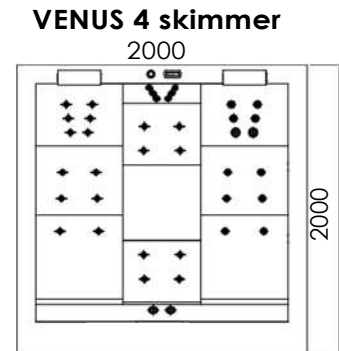

Venus

Ref.: 0019

Hauteur
Höhe
Height
960 mm

Ref.: 0021

Fonctions / Funktionen / Functions

VENUS 4 infinity

VENUS 4 skimmer

Positions (assis / allongé)