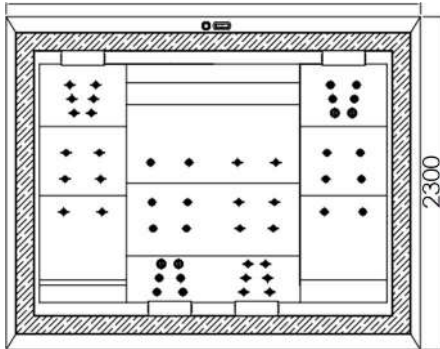

Note: Custom designed spas can be manufactured upon request.

Ibiza

IBIZA infinity
2870

Ref.: 0028

Hauteur
Höhe
Height
960 mm

IBIZA skimmer
2760

Ref.: 0030

Fonctions / Funktionen / Functions